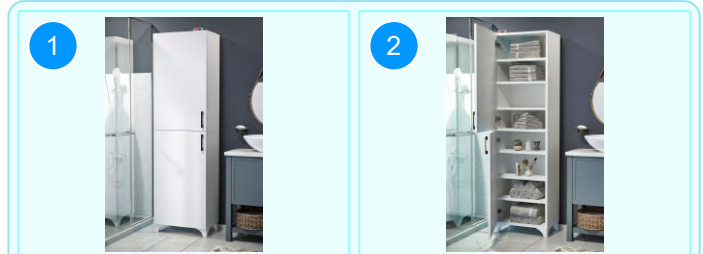

12-80-01 2 DOORS TUNA CABINET

Colour	Width cm.	Height cm.	Depth cm.	Kg	CBM
WHITE	49	173,9	31,8	36	0,1010

Top Surface Material: 18mm Melamine Faced Particle Board
This product is delivered in two boxes.

CARTON NO: Carton 1/2
CARTON WEIGHT:22,3 kg. / 12,9
CARTON HEIGHT: 12,7 cm. / 17,4
CARTON DEPTH: 53,1 cm. / 34,5
CARTON WIDTH: 88,9 cm. / 54,8