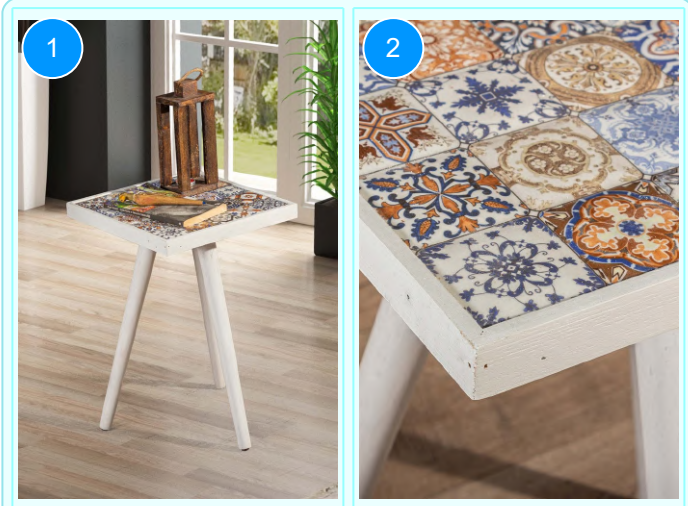

**PLASTIC ARM CHAIRS**

Colour	Width cm.	Height cm.	Depth cm.	Kg	CBM

**WOODEN ARM CHAIRS**

Colour	Width cm.	Height cm.	Depth cm.	Kg	CBM

**32\*32 TILE PATTERNED TABLE 32\*32**

Colour	Width cm.	Height cm.	Depth cm.	Kg	CBM
WHITE	32	45	32	3,5	0,0137