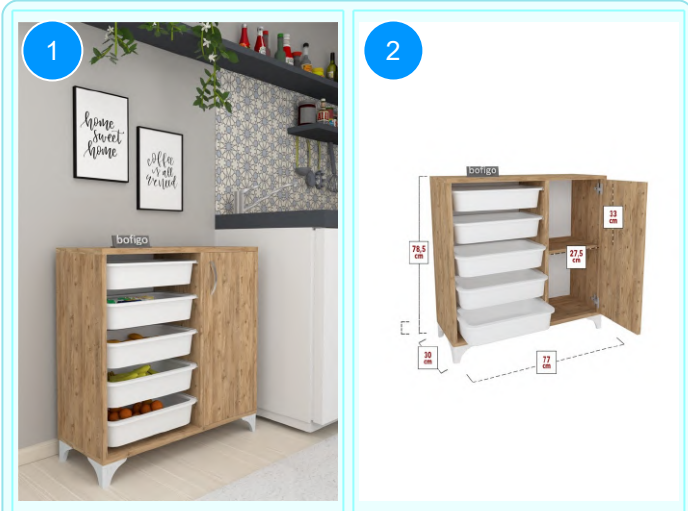

CARTON NO: Carton 1/2  
CARTON WEIGHT: 2,6 kg. / 16,8 kg.  
CARTON HEIGHT: 16,5 cm. / 16 cm.  
CARTON DEPTH: 31,5 cm. / 35,9 cm.  
CARTON WIDTH: 41,5 cm. / 87,5 cm.

**BOFIGO CATALOGUE | FURNITURES | MULTIPURPOSE CABINETS | 5 BASKETS MULTIFUNCTIONAL CABINET**