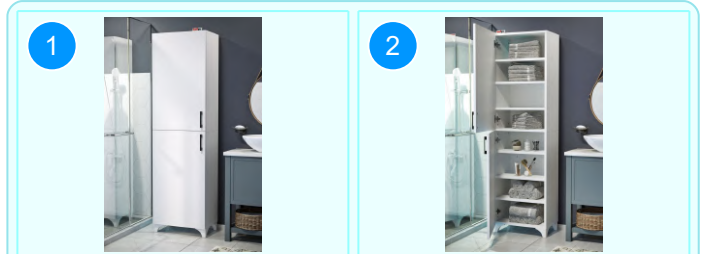

12-80-01 2 DOORS TUNA CABINET

Colour	Width cm.	Height cm.	Depth cm.	Kg	CBM
WHITE	49	173,9	31,8	36	0,1010

Top Surface Material: 18mm Melamine Faced Particle Board
This product is delivered in two boxes.

CARTON NO: Carton 1/2
CARTON WEIGHT:22,3 kg. / 12,9
CARTON HEIGHT: 12,7 cm. / 17,4
CARTON DEPTH: 53,1 cm. / 34,5
CARTON WIDTH: 88,9 cm. / 54,8