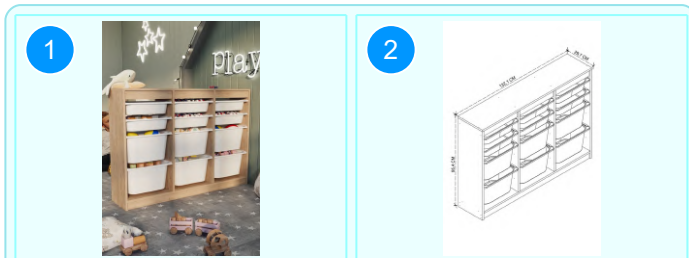

12-SPT-LARA-2 12 BASKET MULTIFUNCTIONAL LARA CABINET

Colour	Width cm.	Height cm.	Depth cm.	Kg	CBM
WHITE	131,1	95,4	29,7	(2/1)24 (2/2)6,6	0,1100

Top Surface Material: 18mm Melamine Faced Particle Board
This product is delivered in two boxes.

CARTON NO: Carton 1/2
CARTON WEIGHT: 6,6 kg. / 24 kg.
CARTON HEIGHT: 39,3 cm. / 14,1 cm.
CARTON DEPTH: 32 cm. / 33,6 cm.
CARTON WIDTH: 45,5 cm. / 138,8 cm.