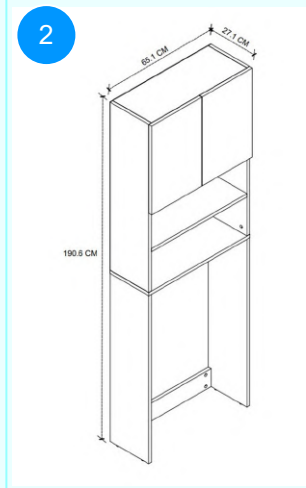

CARTON NO: Carton 1  
 CARTON WEIGHT: 12,4 kg.  
 CARTON HEIGHT: 7,3 cm.  
 CARTON DEPTH: 35,5 cm.  
 CARTON WIDTH: 160 cm.

**13-03-01-12 WASHING MACHINE CABINET**

Colour	Width cm.	Height cm.	Depth cm.	Kg	CBM
WHITE	65,1	190	27,1	11	0,0418