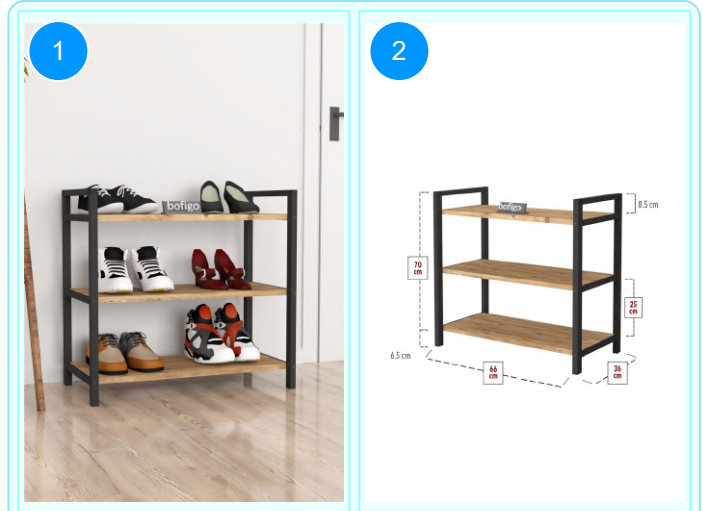

CARTON NO: Carton 1  
CARTON WEIGHT: 9,4 kg.  
CARTON HEIGHT: 13 cm.  
CARTON DEPTH: 37 cm.  
CARTON WIDTH: 72 cm.

**18-01-02 3 SHELVES METAL SHOE RACK**

Colour	Width cm.	Height cm.	Depth cm.	Kg	CBM
PINE	66	70	36	9,2	0,0346